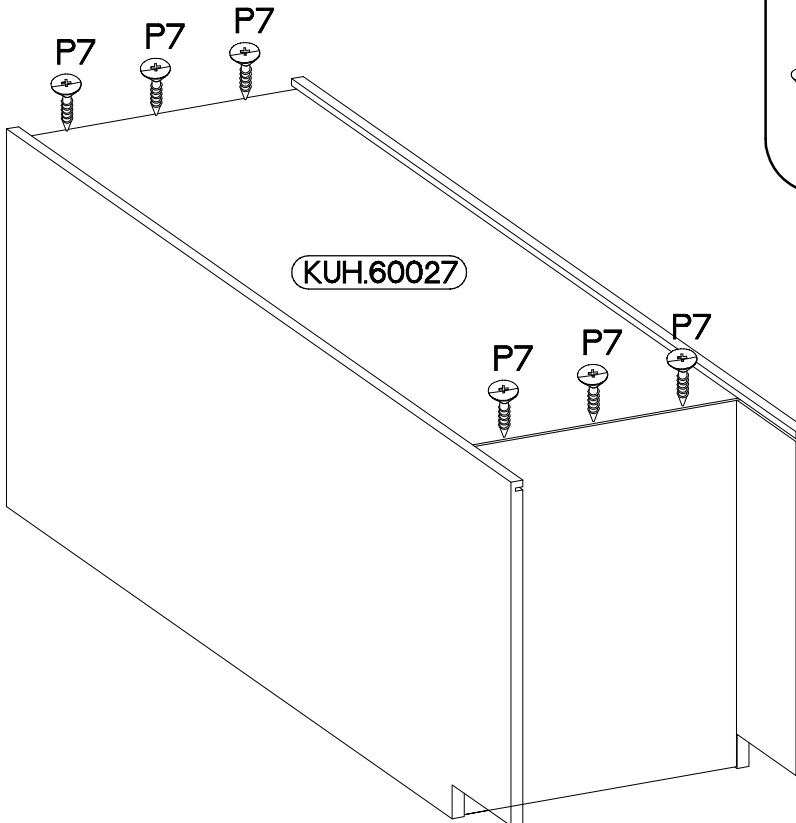

40 D 1F BB

KUH.30009
KUH.40025

Ersatzteil Nummer	Dimension
KUH.10225	815x500x16
KUH.10226	815x500x16
KUH.30009	366x430x16
KUH.40025	367x485x16
KUH.60027	713x385x2,5
KUH.70593	396x140x16
KUH.70594	396x570x16
KUH.90003	367x100x16
KUH.90004	367x100x16
KUH.90039	399x95x16

A	B	E1	E9	F2	HG	J	K28
8	8	8	2	4	2	4	2
K29	O	P4	P5	P7	R3	S	U
1	1	2	8	8-10	4	1	2

ISM-KUH-02137

1

6.5x48x16  F2 4	+8x30mm  A 8
--	---

2

6,4 x 50mm		
		
B	O	E1
4	1	4

3

6,4 x 50mm		
		
B	O	E1
4	1	4

4

5

3.0x20mm
P7
8-10

6

4.0x45mm		
	P4	E9
2		2

7

15/19mm		J
4		

8

L=192mm	M4x22mm
	
S	U
1	2

VARIANT HIGH GLOSS