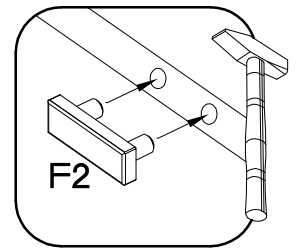

40 D 1F BB

KUH.30009
KUH.40025

Ersatzteil Nummer	Dimension
KUH.10225	815x500x16
KUH.10226	815x500x16
KUH.30009	366x430x16
KUH.40025	367x485x16
KUH.60027	713x385x2,5
KUH.70593	396x140x16
KUH.70594	396x570x16
KUH.90003	367x100x16
KUH.90004	367x100x16
KUH.90039	399x95x16

A	B	E1	E9	F2	HG	J	K28
8	8	8	2	4	2	4	2
K29	O	P4	P5	P7	R3	S	U
1	1	2	8	8-10	4	1	2

ISM-KUH-02137

1

6.5x48x16  F2 4	+8x30mm  A 8
--	---

2

6,4 x 50mm		
		
B	O	E1
4	1	4

3

6,4 x 50mm		
		
B	O	E1
4	1	4

4

5

3.0x20mm
P7
8-10

6

4.0x45mm		
	P4	E9
2		2

7

15/19mm		J
4		

8

L=192mm	M4x22mm
	
S	U
1	2

VARIANT HIGH GLOSS