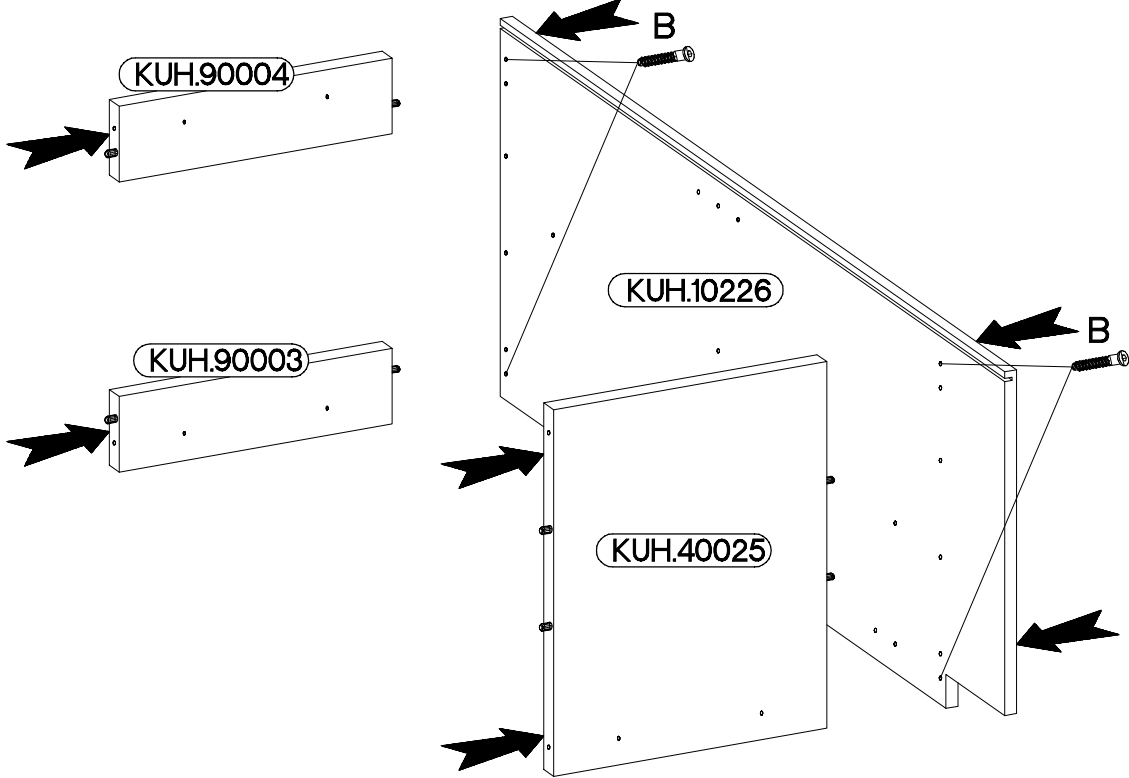

40 D 1F BB

KUH.30009
KUH.40025

Ersatzteil Nummer	Dimension
KUH.10225	815x500x16
KUH.10226	815x500x16
KUH.30009	366x430x16
KUH.40025	367x485x16
KUH.60027	713x385x2,5
KUH.70593	396x140x16
KUH.70594	396x570x16
KUH.90003	367x100x16
KUH.90004	367x100x16
KUH.90039	399x95x16

A	B	E1	E9	F2	HG	J	K28
8	8	8	2	4	2	4	2
K29	O	P4	P5	P7	R3	S	U
1	1	2	8	8-10	4	1	2

ISM-KUH-02137

1

6.5x48x16  F2 4	+8x30mm  A 8
--	---

2

6,4 x 50mm		
		
B	O	E1
4	1	4

3

6,4 x 50mm		
		
B	O	E1
4	1	4

4

5

3.0x20mm
P7
8-10

6

4.0x45mm		
	P4	E9
2		2

7

15/19mm		J
4		

8

L=192mm	M4x22mm
	
S	U
1	2

VARIANT HIGH GLOSS