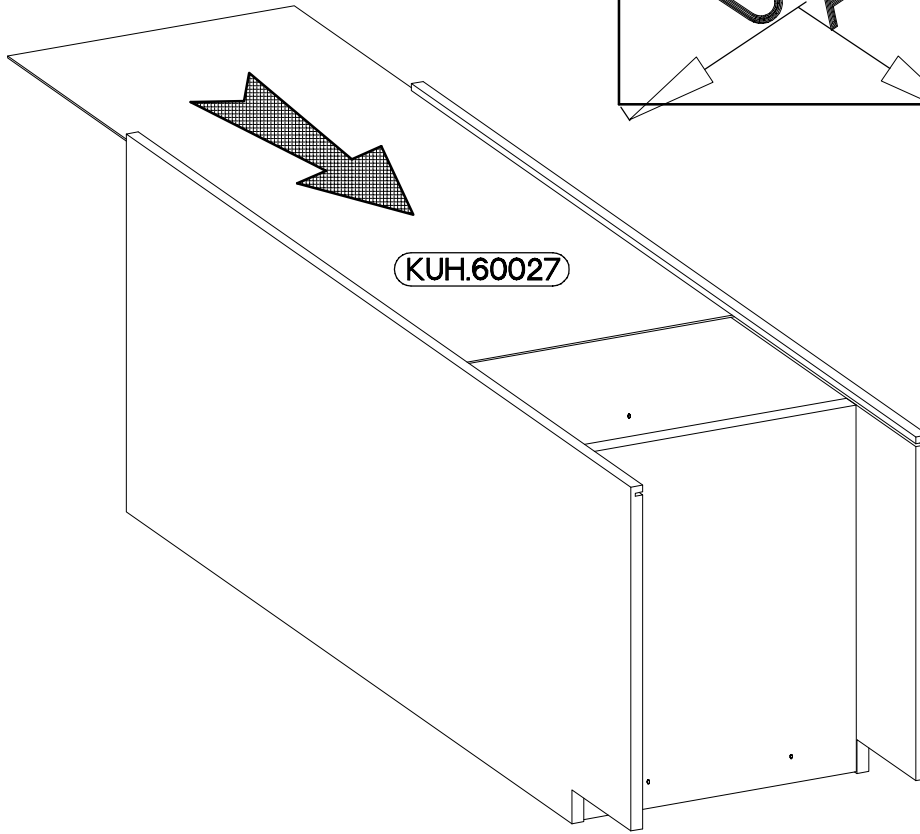

40 D 1F BB

KUH.30009
KUH.40025

Ersatzteil Nummer	Dimension
KUH.10225	815x500x16
KUH.10226	815x500x16
KUH.30009	366x430x16
KUH.40025	367x485x16
KUH.60027	713x385x2,5
KUH.70593	396x140x16
KUH.70594	396x570x16
KUH.90003	367x100x16
KUH.90004	367x100x16
KUH.90039	399x95x16

A	B	E1	E9	F2	HG	J	K28
8	8	8	2	4	2	4	2
K29	O	P4	P5	P7	R3	S	U
1	1	2	8	8-10	4	1	2

ISM-KUH-02137

1

6.5x48x16  F2 4	+8x30mm  A 8
--	---

2

6,4 x 50mm		
		
B	O	E1
4	1	4

3

6,4 x 50mm		
		
B	O	E1
4	1	4

4

5

3.0x20mm
P7
8-10

6

4.0x45mm		
	P4	E9
2		2

7

15/19mm		J
4		

8

L=192mm	M4x22mm
	
S	U
1	2

VARIANT HIGH GLOSS