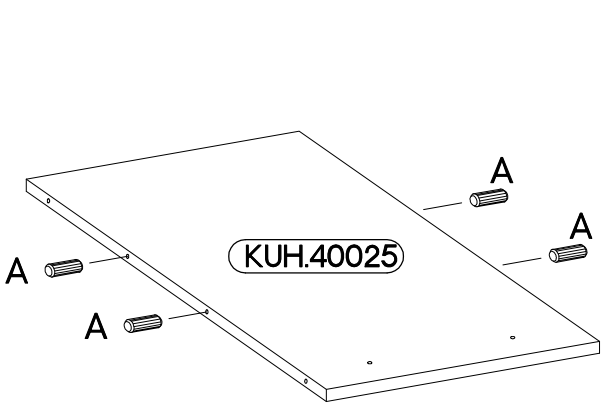

40 D 1F BB

KUH.30009
KUH.40025

Ersatzteil Nummer	Dimension
KUH.10225	815x500x16
KUH.10226	815x500x16
KUH.30009	366x430x16
KUH.40025	367x485x16
KUH.60027	713x385x2,5
KUH.70593	396x140x16
KUH.70594	396x570x16
KUH.90003	367x100x16
KUH.90004	367x100x16
KUH.90039	399x95x16

A	B	E1	E9	F2	HG	J	K28
8	8	8	2	4	2	4	2
K29	O	P4	P5	P7	R3	S	U
1	1	2	8	8-10	4	1	2

ISM-KUH-02137

1

6.5x48x16  F2 4	+8x30mm  A 8
--	---

2

6,4 x 50mm		
		
B	O	E1
4	1	4

3

6,4 x 50mm		
		
B	O	E1
4	1	4

4

5

3.0x20mm
P7
8-10

6

4.0x45mm		
	P4	E9
2		2

7

15/19mm		J
4		

8

L=192mm	M4x22mm
	
S	U
1	2

VARIANT HIGH GLOSS