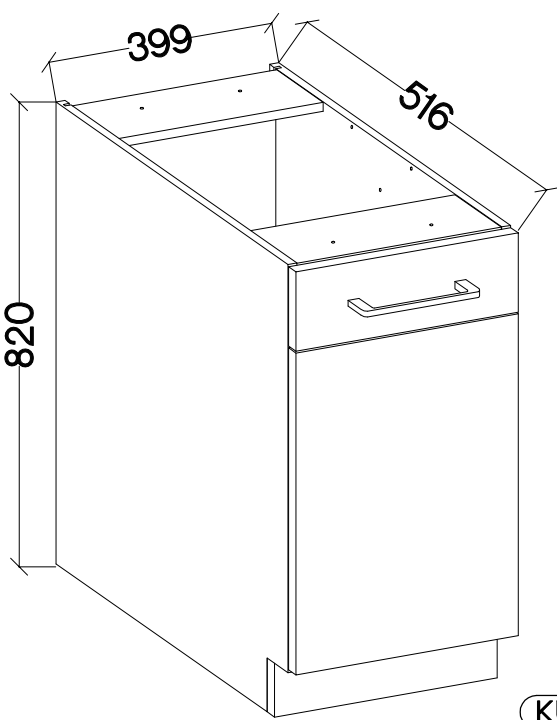

40 D 1F BB

KUH.30009
KUH.40025

Ersatzteil Nummer	Dimension
KUH.10225	815x500x16
KUH.10226	815x500x16
KUH.30009	366x430x16
KUH.40025	367x485x16
KUH.60027	713x385x2,5
KUH.70593	396x140x16
KUH.70594	396x570x16
KUH.90003	367x100x16
KUH.90004	367x100x16
KUH.90039	399x95x16

A	B	E1	E9	F2	HG	J	K28
8	8	8	2	4	2	4	2
K29	O	P4	P5	P7	R3	S	U
1	1	2	8	8-10	4	1	2

ISM-KUH-02137

1

6.5x48x16  F2 4	+8x30mm  A 8
--	---

2

6,4 x 50mm		
		
B	O	E1
4	1	4

3

6,4 x 50mm		
		
B	O	E1
4	1	4

L=192mm	M4x22mm
	
S	U
1	2

VARIANT HIGH GLOSS