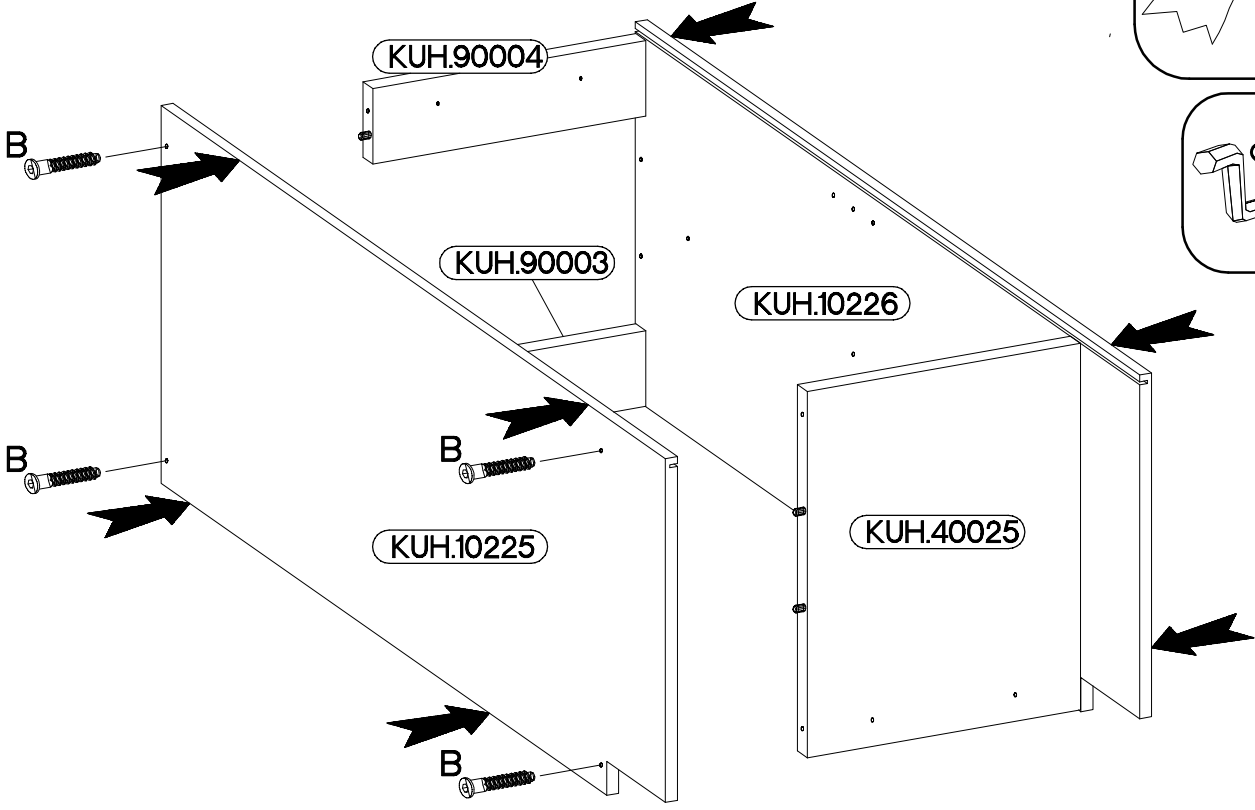

40 D 1F BB

KUH.30009
KUH.40025

Ersatzteil Nummer	Dimension
KUH.10225	815x500x16
KUH.10226	815x500x16
KUH.30009	366x430x16
KUH.40025	367x485x16
KUH.60027	713x385x2,5
KUH.70593	396x140x16
KUH.70594	396x570x16
KUH.90003	367x100x16
KUH.90004	367x100x16
KUH.90039	399x95x16

A	B	E1	E9	F2	HG	J	K28
8	8	8	2	4	2	4	2
K29	O	P4	P5	P7	R3	S	U
1	1	2	8	8-10	4	1	2

ISM-KUH-02137

1

6.5x48x16  F2 4	+8x30mm  A 8
--	---

2

6,4 x 50mm		
		
B	O	E1
4	1	4

3

6,4 x 50mm		
		
B	O	E1
4	1	4

4

5

3.0x20mm
P7
8-10

6

4.0x45mm		
	P4	E9
2		2

7

15/19mm		J
4		

8

L=192mm	M4x22mm
	
S	U
1	2

VARIANT HIGH GLOSS