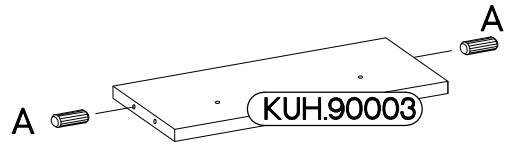

40 D 1F BB

KUH.30009
KUH.40025

Ersatzteil Nummer	Dimension
KUH.10225	815x500x16
KUH.10226	815x500x16
KUH.30009	366x430x16
KUH.40025	367x485x16
KUH.60027	713x385x2,5
KUH.70593	396x140x16
KUH.70594	396x570x16
KUH.90003	367x100x16
KUH.90004	367x100x16
KUH.90039	399x95x16

A	B	E1	E9	F2	HG	J	K28
8	8	8	2	4	2	4	2
K29	O	P4	P5	P7	R3	S	U
1	1	2	8	8-10	4	1	2

ISM-KUH-02137

1

6.5x48x16  F2 4	+8x30mm  A 8
--	---

2

6,4 x 50mm		
		
B	O	E1
4	1	4

3

6,4 x 50mm		
		
B	O	E1
4	1	4

4

5

3.0x20mm
P7
8-10

6

4.0x45mm		
	P4	E9
2		2

7

15/19mm		J
4		

8