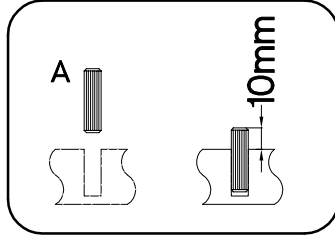

40 D 1F BB

KUH.30009
KUH.40025

Ersatzteil Nummer	Dimension
KUH.10225	815x500x16
KUH.10226	815x500x16
KUH.30009	366x430x16
KUH.40025	367x485x16
KUH.60027	713x385x2,5
KUH.70593	396x140x16
KUH.70594	396x570x16
KUH.90003	367x100x16
KUH.90004	367x100x16
KUH.90039	399x95x16

A	B	E1	E9	F2	HG	J	K28
8	8	8	2	4	2	4	2
K29	O	P4	P5	P7	R3	S	U
1	1	2	8	8-10	4	1	2

ISM-KUH-02137

1

6.5x48x16  F2 4	+8x30mm  A 8
--	---

2

6,4 x 50mm		
		
B	O	E1
4	1	4

3

6,4 x 50mm		
		
B	O	E1
4	1	4

4

5

3.0x20mm
P7
8-10

6

4.0x45mm		
	P4	E9
2		2

7

15/19mm		J
4		

8

L=192mm	M4x22mm
	
S	U
1	2

VARIANT HIGH GLOSS