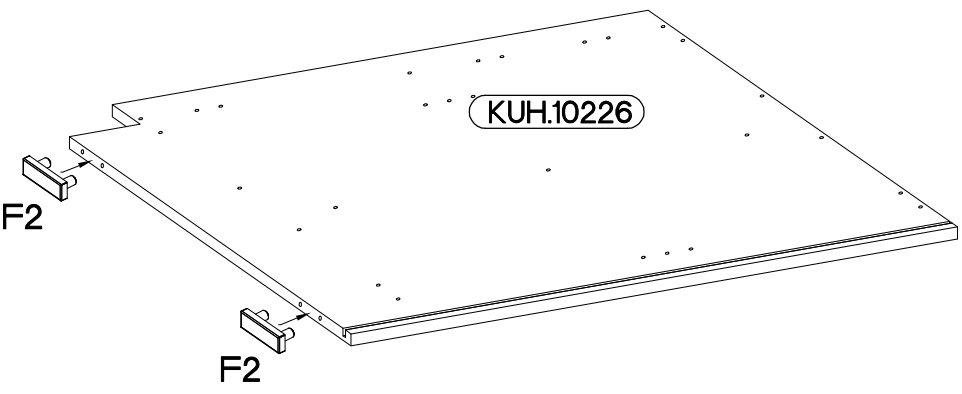

40 D 1F BB

KUH.30009
KUH.40025

Ersatzteil Nummer	Dimension
KUH.10225	815x500x16
KUH.10226	815x500x16
KUH.30009	366x430x16
KUH.40025	367x485x16
KUH.60027	713x385x2,5
KUH.70593	396x140x16
KUH.70594	396x570x16
KUH.90003	367x100x16
KUH.90004	367x100x16
KUH.90039	399x95x16

A	B	E1	E9	F2	HG	J	K28
8	8	8	2	4	2	4	2
K29	O	P4	P5	P7	R3	S	U
1	1	2	8	8-10	4	1	2

ISM-KUH-02137

1

6.5x48x16  F2 4	+8x30mm  A 8
--	---

2

6,4 x 50mm		
		
B	O	E1
4	1	4

3

6,4 x 50mm		
		
B	O	E1
4	1	4

L=192mm	M4x22mm
	
S	U
1	2

VARIANT HIGH GLOSS