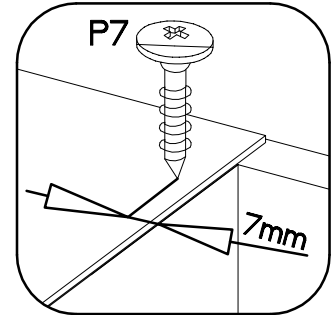

40 D 1F BB

KUH.30009
KUH.40025

Ersatzteil Nummer	Dimension
KUH.10225	815x500x16
KUH.10226	815x500x16
KUH.30009	366x430x16
KUH.40025	367x485x16
KUH.60027	713x385x2,5
KUH.70593	396x140x16
KUH.70594	396x570x16
KUH.90003	367x100x16
KUH.90004	367x100x16
KUH.90039	399x95x16

A	B	E1	E9	F2	HG	J	K28
8	8	8	2	4	2	4	2
K29	O	P4	P5	P7	R3	S	U
1	1	2	8	8-10	4	1	2

ISM-KUH-02137

1

6.5x48x16  F2 4	+8x30mm  A 8
--	---

2

6,4 x 50mm		
		
B	O	E1
4	1	4

3

6,4 x 50mm		
		
B	O	E1
4	1	4

4

5

3.0x20mm
P7
8-10

6

4.0x45mm		
	P4	E9
2		2

7

15/19mm		J
4		

8

L=192mm	M4x22mm
	
S	U
1	2

VARIANT HIGH GLOSS