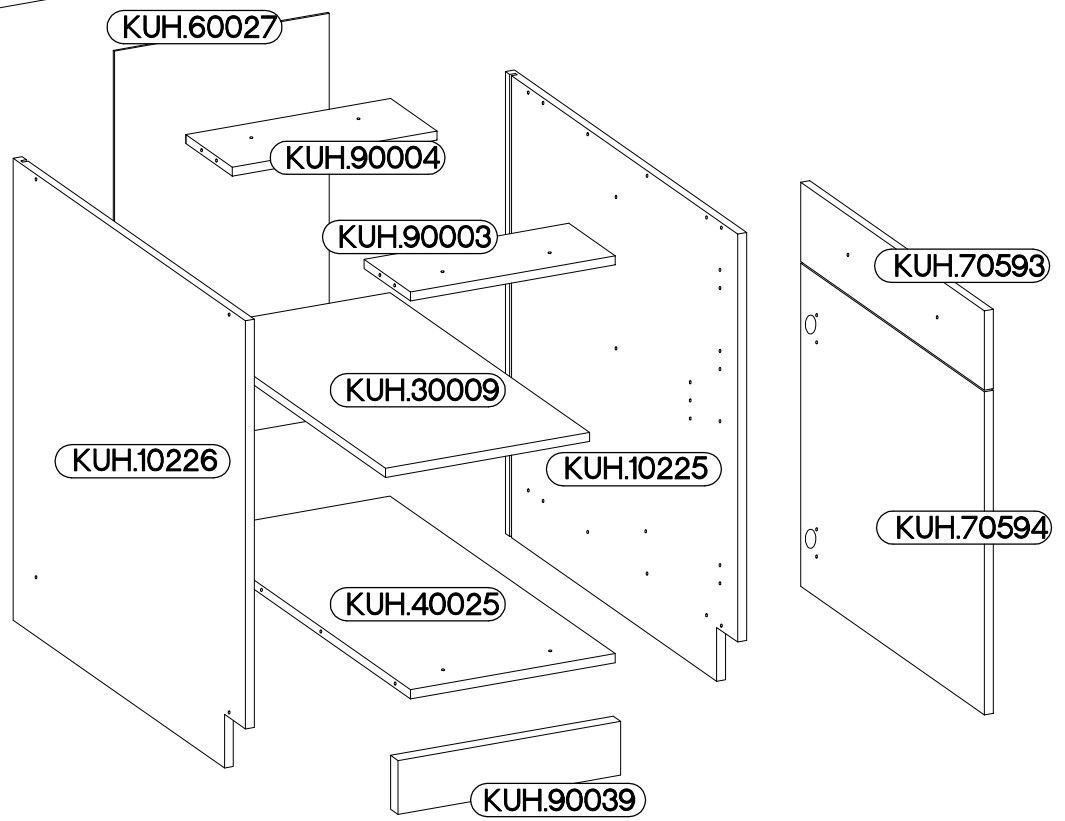

40 D 1F BB

KUH.30009
KUH.40025

Ersatzteil Nummer	Dimension
KUH.10225	815x500x16
KUH.10226	815x500x16
KUH.30009	366x430x16
KUH.40025	367x485x16
KUH.60027	713x385x2,5
KUH.70593	396x140x16
KUH.70594	396x570x16
KUH.90003	367x100x16
KUH.90004	367x100x16
KUH.90039	399x95x16

A	B	E1	E9	F2	HG	J	K28
8	8	8	2	4	2	4	2
K29	O	P4	P5	P7	R3	S	U
1	1	2	8	8-10	4	1	2

ISM-KUH-02137

1

6.5x48x16  F2 4	+8x30mm  A 8
--	---

2

6,4 x 50mm		
		
B	O	E1
4	1	4

3

6,4 x 50mm		
		
B	O	E1
4	1	4

4

5

3.0x20mm
P7
8-10

6

4.0x45mm		
	P4	E9
2		2

7

15/19mm		J
4		

8

L=192mm	M4x22mm
	
S	U
1	2

VARIANT HIGH GLOSS