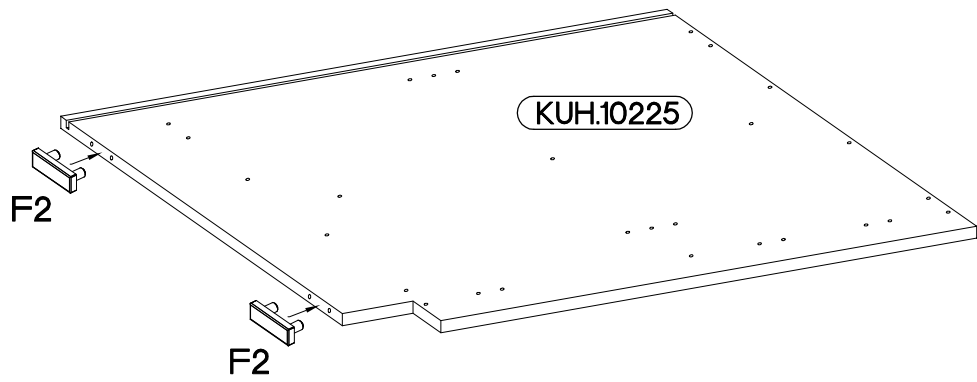

40 D 1F BB

KUH.30009
KUH.40025

Ersatzteil Nummer	Dimension
KUH.10225	815x500x16
KUH.10226	815x500x16
KUH.30009	366x430x16
KUH.40025	367x485x16
KUH.60027	713x385x2,5
KUH.70593	396x140x16
KUH.70594	396x570x16
KUH.90003	367x100x16
KUH.90004	367x100x16
KUH.90039	399x95x16

A	B	E1	E9	F2	HG	J	K28
8	8	8	2	4	2	4	2
K29	O	P4	P5	P7	R3	S	U
1	1	2	8	8-10	4	1	2

ISM-KUH-02137

1

6.5x48x16  F2 4	+8x30mm  A 8
--	---

2

6,4 x 50mm		
		
B	O	E1
4	1	4

3

6,4 x 50mm		
		
B	O	E1
4	1	4

4

5

3.0x20mm
P7
8-10

6

4.0x45mm		
	P4	E9
2		2

7

15/19mm		J
4		

8

L=192mm	M4x22mm
	
S	U
1	2

VARIANT HIGH GLOSS